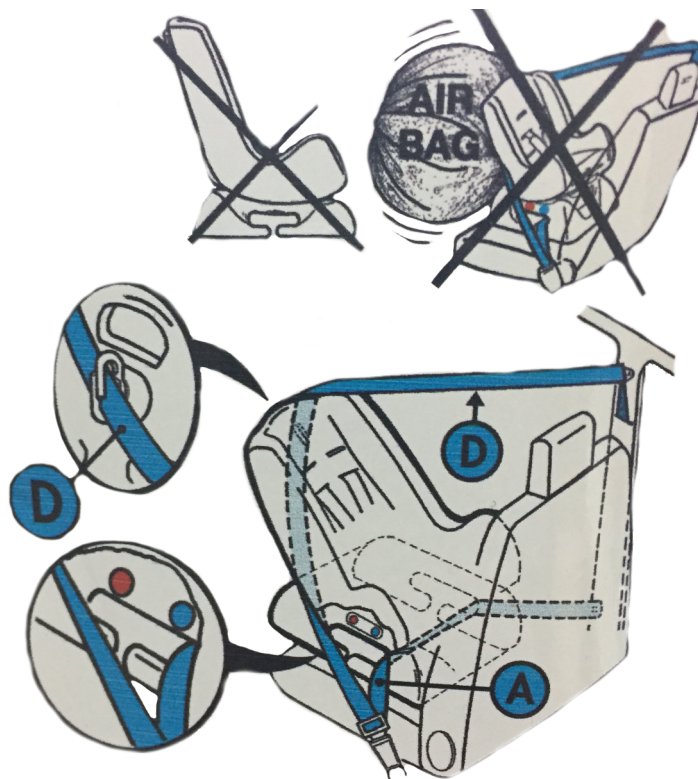

Инструкция по установке детского автокресла  
Neonato Monza 0-18 кг (0-4 лет)

**ГРУППА 0 0-10 КГ**

**ГРУППА 1 9-18 КГ**